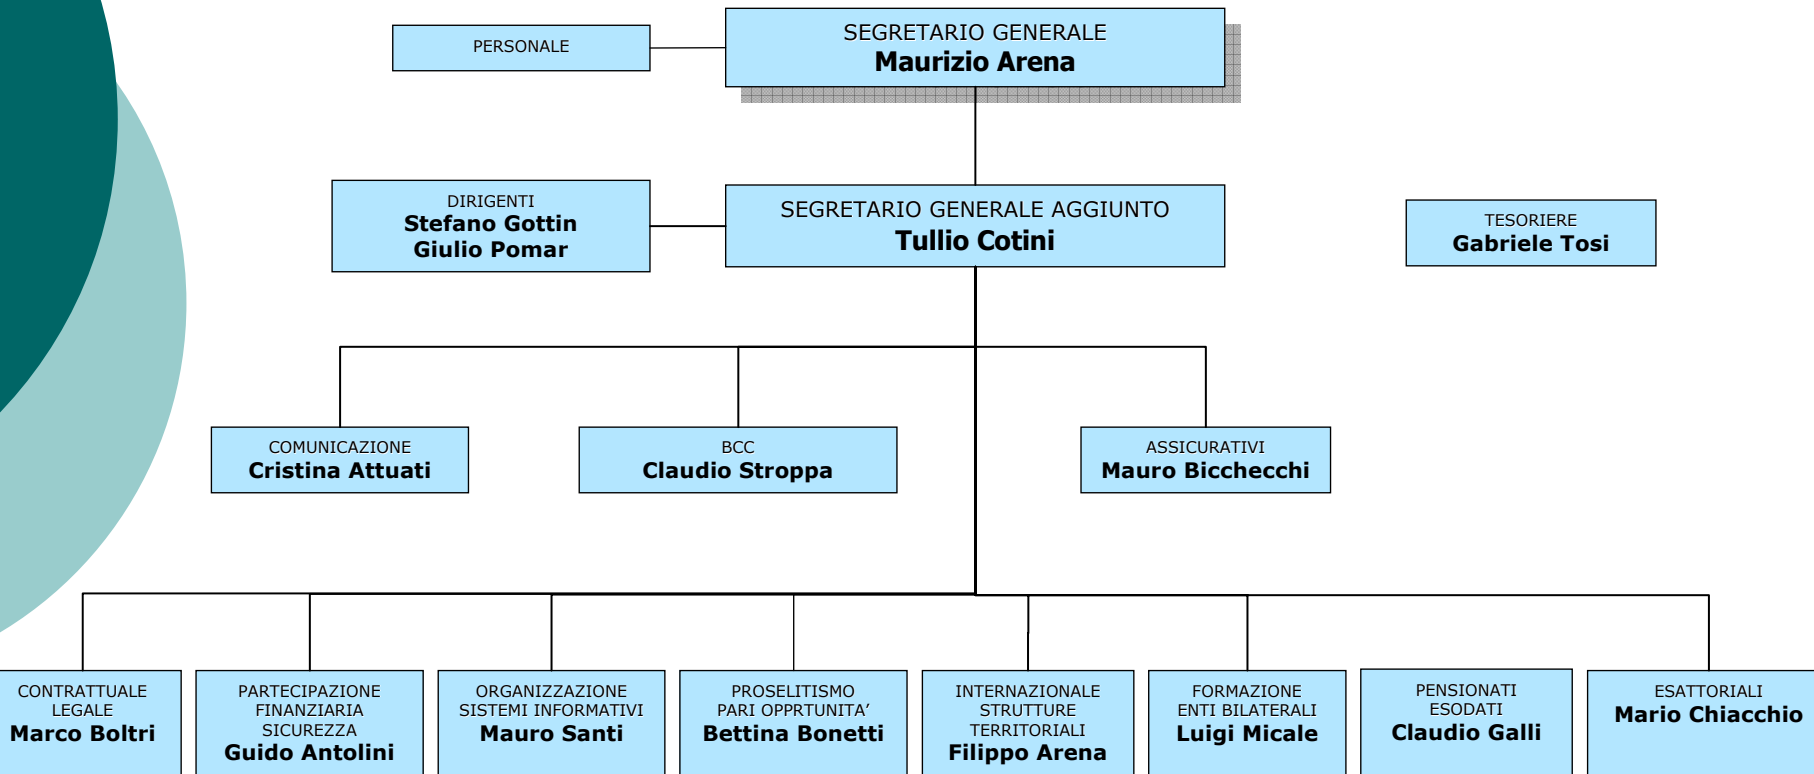

ORGANIGRAMMA DIRCREDITO

Commissione Comunicazione e Stampa

Commissione Previdenza

Commissione Sindacale

Deleghe

Tesoreria

Gabriele Tosi

CONTROLLI
Franco Vecchi

Contrattuale / Legale

Marco Boltri

Partecipazione Finanziaria / Sicurezza

Guido Antolini

SALUTE E SICUREZZA

Massimo Bana

Rosario Paoli

Roberto Spoletini

BCC

Claudio Stroppa

COORDINAMENTO BCC

Piero Ancilotto

Luigi Cattarossi

Francesco Faniuolo

Alberto Terracciano

Emilio Dolcetta